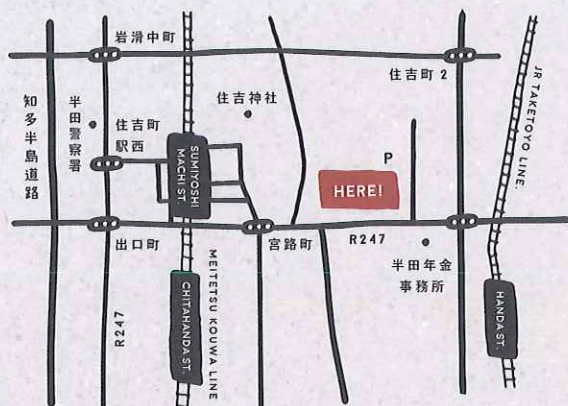

INSTAGRAM

SCHEDULE

2019.1.20 SUN 10:00-15:00

PLACE

半田赤レンガ建物 (半田市榎下町8番地)

TEL. 0120-47-5308

相談会&展示会

体感スタンプラリーに参加して
お楽しみ券をゲットしよう！