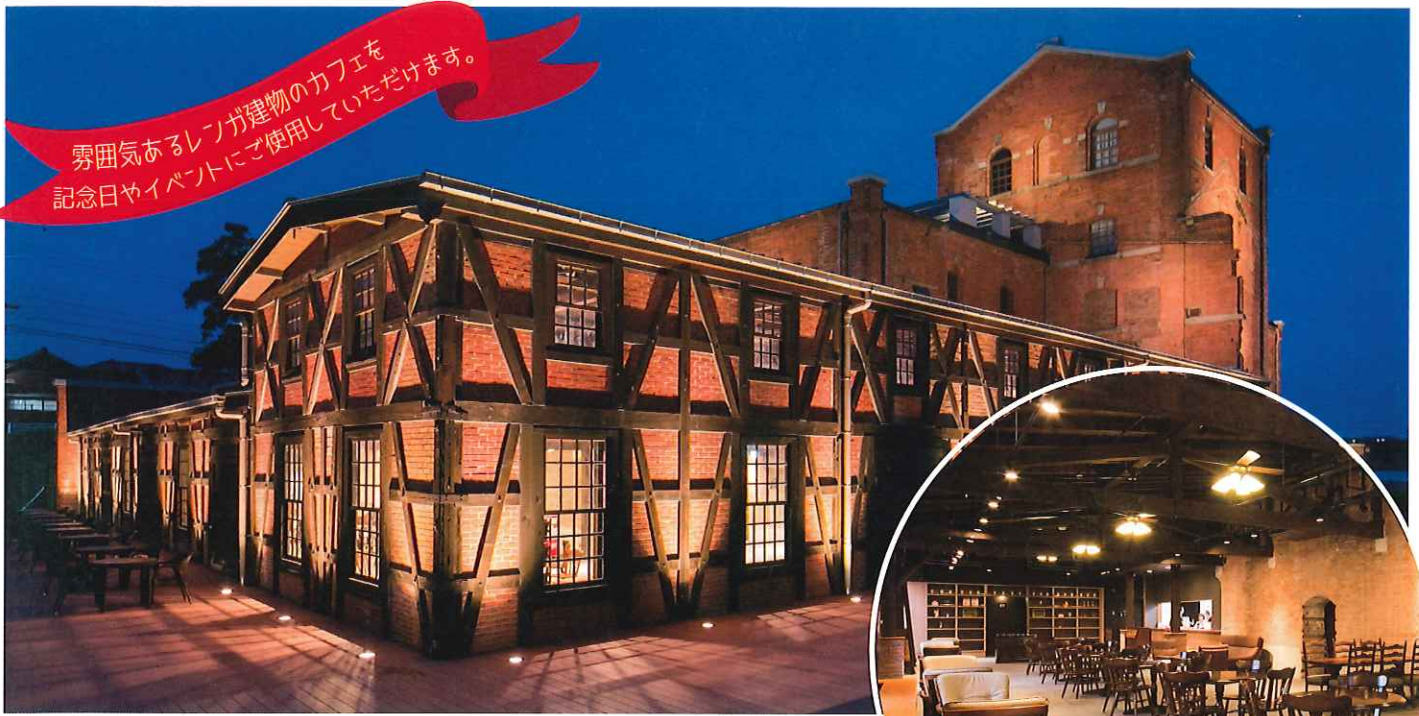

雰囲気あるレンガ建物のカフェを
記念日やイベントにご使用いただけます。

半田赤レンガ

懇親会

歓送迎会

クラス会

など…

パーティプラン

●カフェ貸切り時間帯

18:00～21:00

●ご利用人数

25名様以上(着席60名様まで)

●お料理プラン

お一人様 3,100円/4,200円コース

※和洋食/和食の2種あります。
※貸切料金・サービス料・税金含
※ドリンク代金は別途

お料理の一例:3,100円コース(和洋食)

魚のエスカバッシュ、生ハムロールとサーモンロール、
小エビフライ、チキンサラダ、ポイルソーセージとポイル
ポテト、オージービーフステーキ、ミックスサンド、ケーキ

半田赤レンガ建物のカフェを
貸切り使用して頂くことができるようになりました。
懇親会や歓送迎会やクラス会など、
いつもとは違う雰囲気のカフェで
過ごしてみませんか？

写真はイメージです。

カフェ貸切りのご予約・お問い合わせに関してはお電話かメールにてお気軽にどうぞ。

【営業時間】常設展示室/9:00～17:00
カフェ・ショップ/10:00～17:00
※カフェL.Oは16:30
クラブハウス(貸室)/9:00～22:00